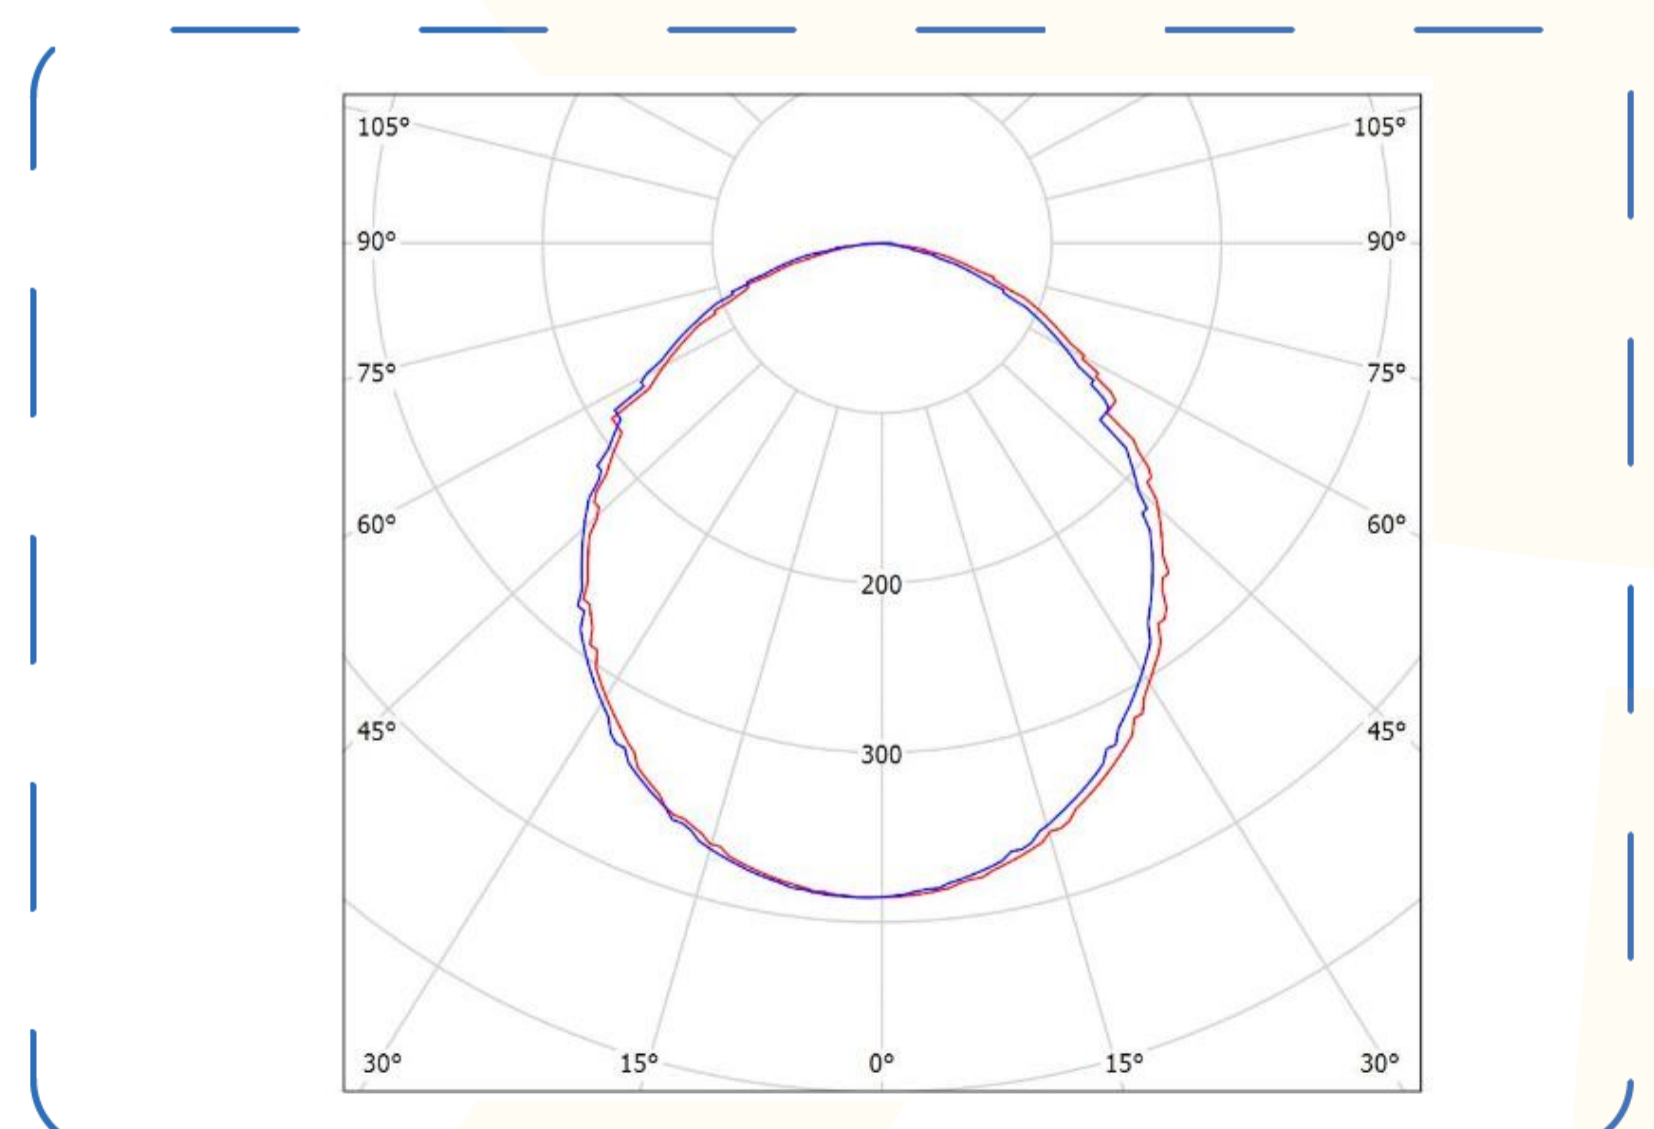

Fotometría

Bogotá, Zona Franca Fontibón
Cra. 106 # 15A-25
Manzana 4, Bodega 2, Lote 35

e-mercury.com.co

/mercuriyif

HOME & STORE