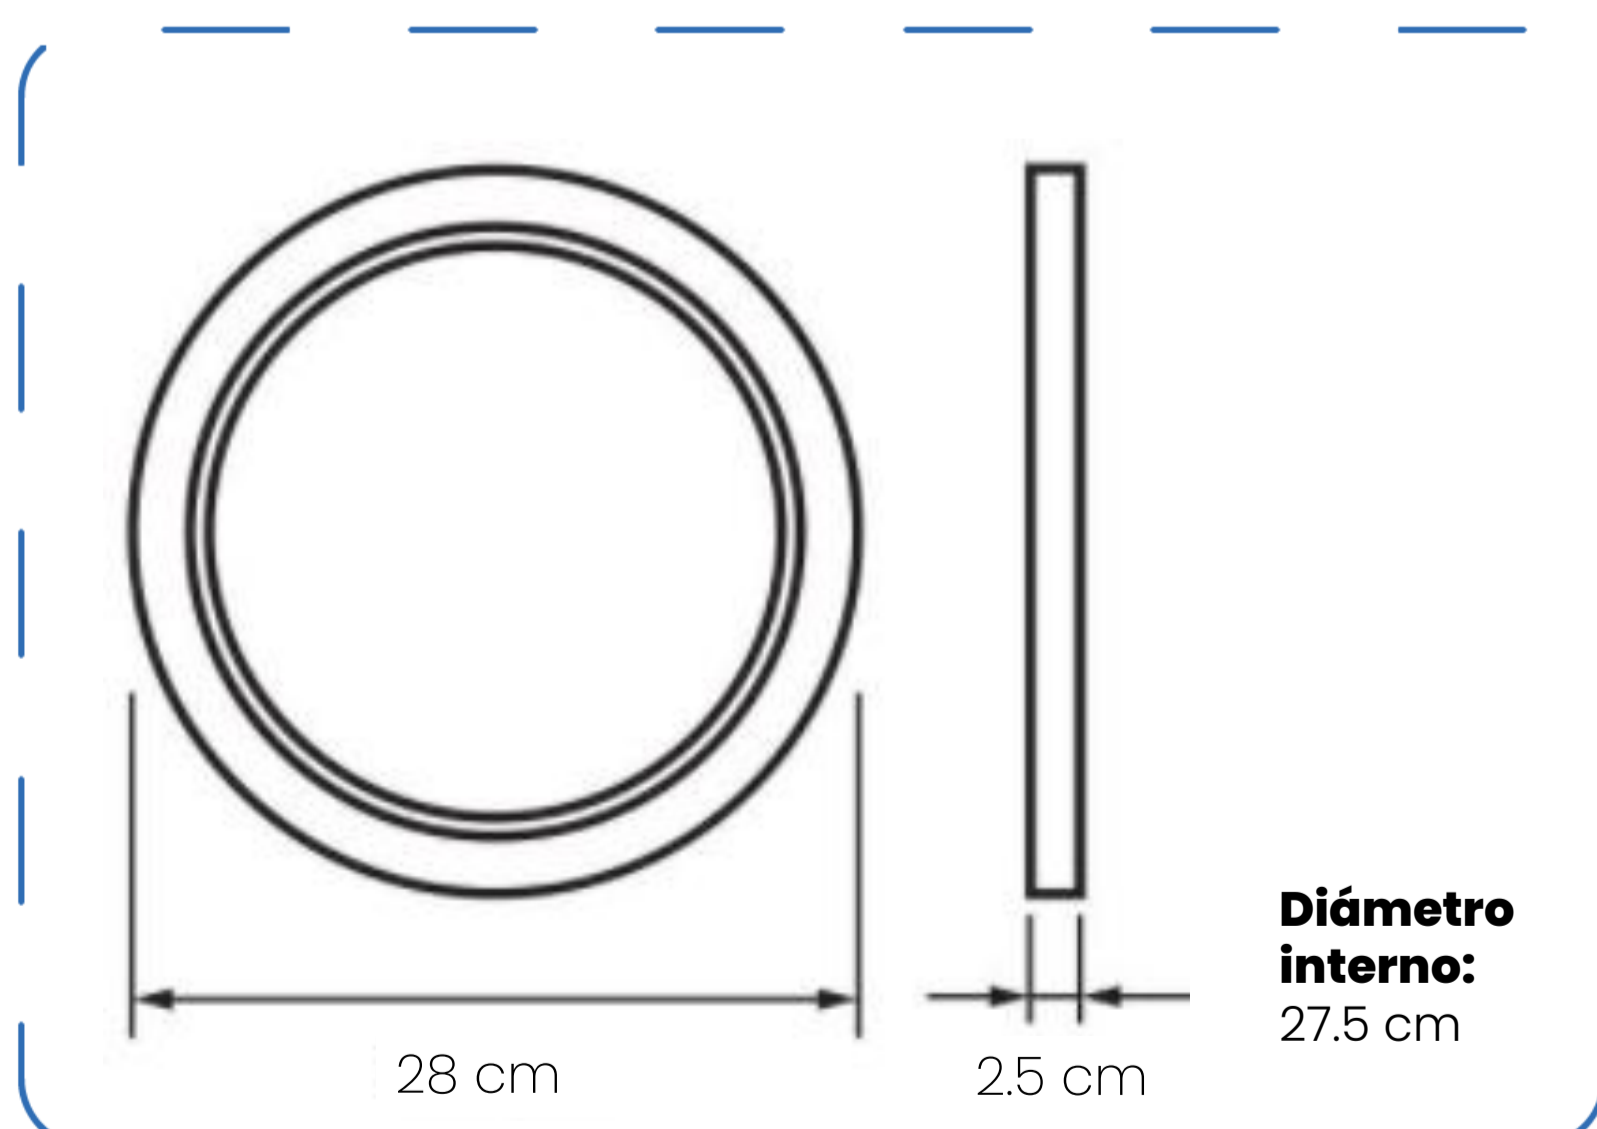

PANEL LED SOBREPONER 24W 10 BLANCO REDONDO

MERCURY[®]

HOME & STORE

Especificaciones

Referencia	Potencia	Flujo Luminoso
IPL24	24W	1680 lm

Grado IP	Ángulo de apertura	Color de Luz	Voltaje
IP 20	 120°	 Luz Blanca 6500K	 85-265V
Vida útil	IRC	Factor de Potencia	Protección IK
 30.000 Hrs	 70	F.P. 0.5	IK N/A

Descripción

Panel LED redondo de sobreponer ideal para todo tipo de aplicaciones residenciales, comerciales y oficinas, iluminación homogénea lo que garantiza la uniformidad de los espacios.

Temperatura de operación: -20 a 50°C

Dimensiones

Fotometría

Bogotá, Zona Franca Fontibón
Cra. 106 # 15A-25
Manzana 4, Bodega 2, Lote 35

e-mercury.com.co

/mercuriyif

HOME & STORE