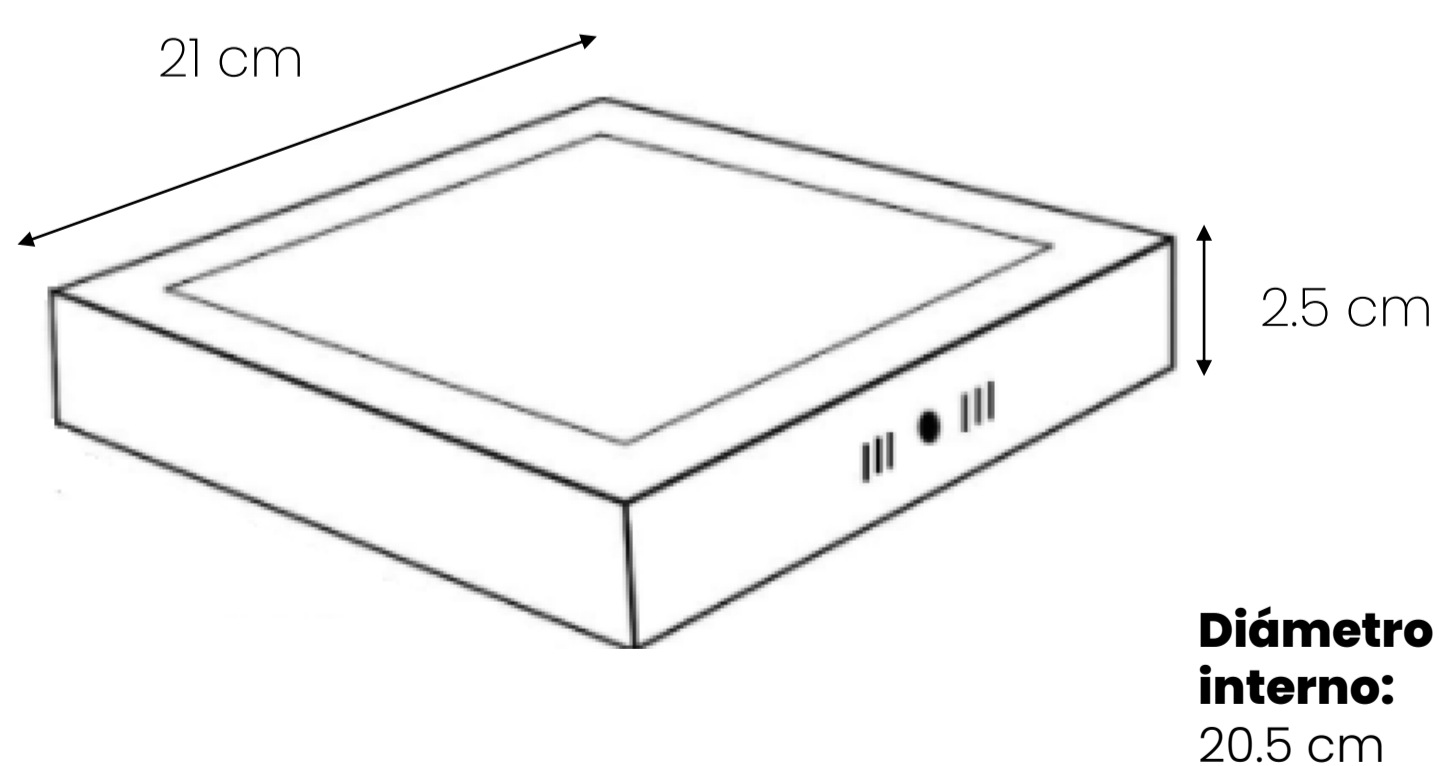

PANEL LED SOBREPONER 18W 8 BLANCO CUADRADO

Especificaciones

Referencia	Potencia	Flujo Luminoso
IPL27	18W	1250 lm

Grado IP	Ángulo de apertura	Color de Luz	Voltaje
IP 20	 120°	 Luz Blanca 6500K	 85-265V
Vida útil	IRC	Factor de Potencia	Protección IK
 30.000 Hrs	 70	F.P. 0.5	IK N/A

Descripción

Panel LED cuadrado de sobreponer ideal para todo tipo de aplicaciones residenciales, comerciales y oficinas, iluminación homogénea lo que garantiza la uniformidad de los espacios.

Temperatura de operación: -20 a 50°C

Dimensiones

Fotometría