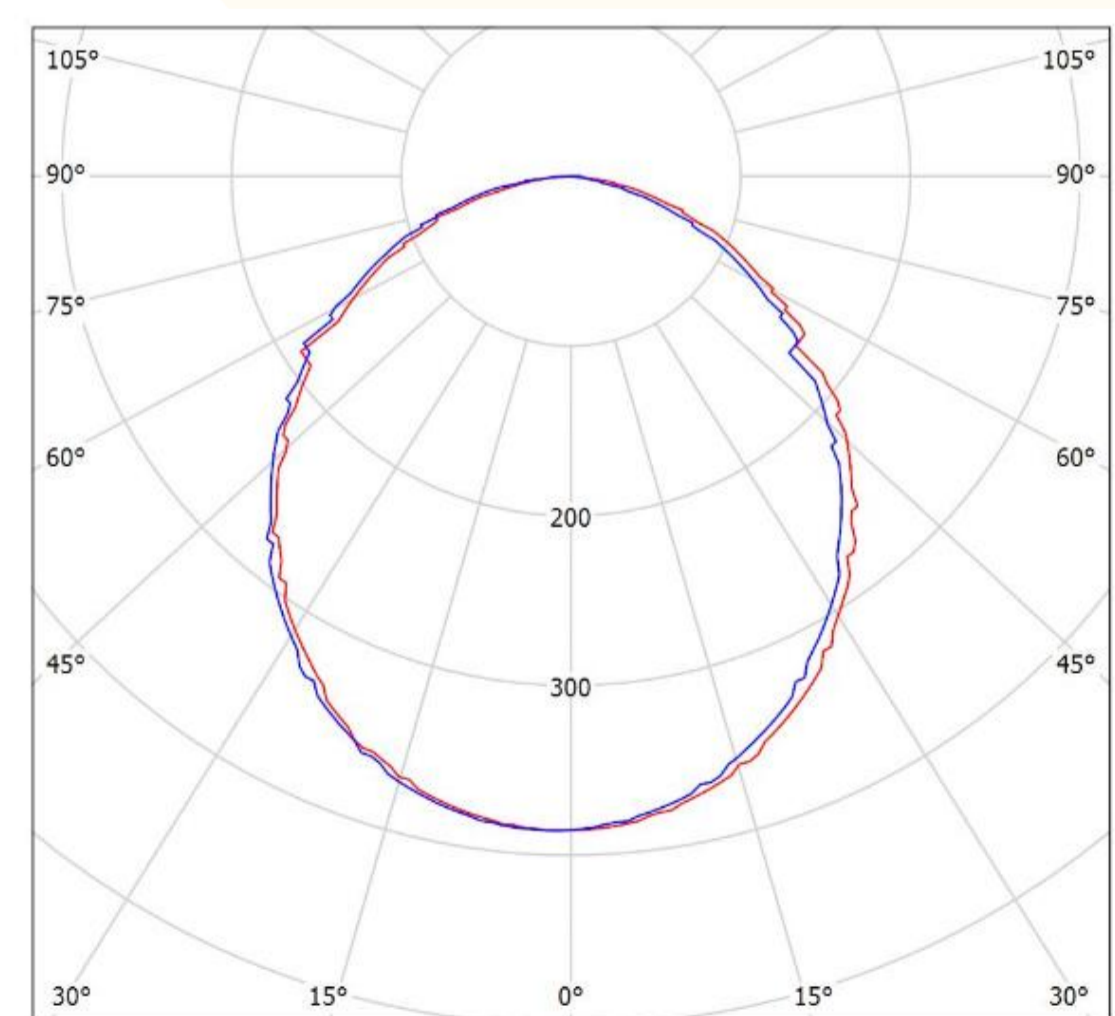

PANEL LED SOBREPONER BLANCO CUADRADO

MERCURY[®]

HOME & STORE

Especificaciones

Referencia	Potencia	Flujo Luminoso
IPL28	24W	1680 lm

Grado IP	Ángulo de apertura	Color de Luz	Voltaje
IP 20	 120°	 Luz Blanca 6500K	 85-265V
Vida útil	IRC	Factor de Potencia	Protección IK
 30.000 Hrs	 70	F.P. 0.5	IK N/A

Descripción

Panel LED cuadrado de sobreponer ideal para todo tipo de aplicaciones residenciales, comerciales y oficinas, iluminación homogénea lo que garantiza la uniformidad de los espacios.

Temperatura de operación: -20 a 50°C

Dimensiones

Fotometría

Bogotá, Zona Franca Fontibón
Cra. 106 # 15A-25
Manzana 4, Bodega 2, Lote 35

e-mercury.com.co

/mercuriyif

HOME & STORE