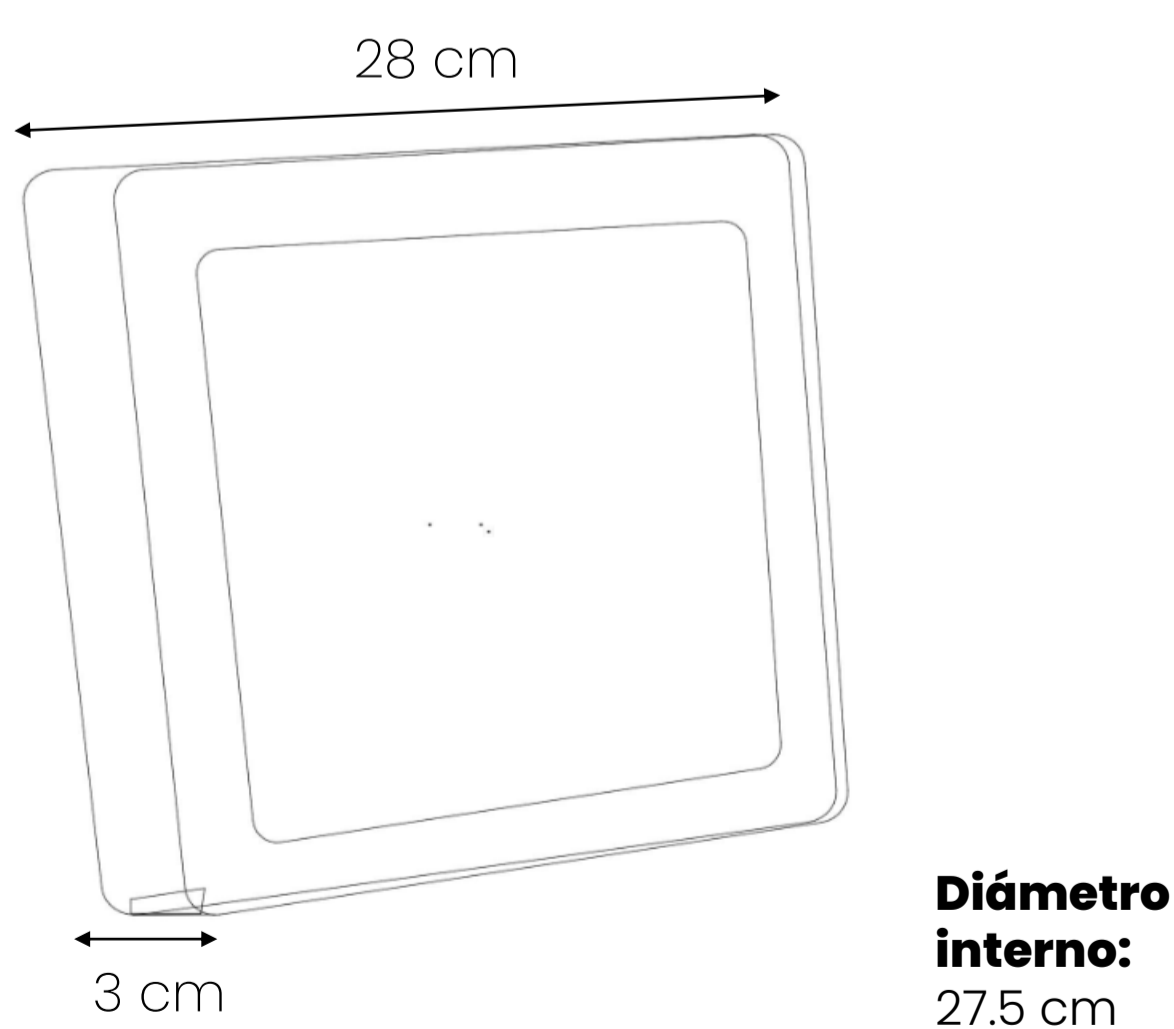

PANEL LED SOBREPONER BLANCO CUADRADO

MERCURY[®]

HOME & STORE

Especificaciones

Referencia	Potencia	Flujo Luminoso
IPL28	24W	1680 lm

Grado IP	Ángulo de apertura	Color de Luz	Voltaje
IP 20	 120°	 Luz Blanca 6500K	 85-265V
Vida útil	IRC	Factor de Potencia	Protección IK
 30.000 Hrs	 70	F.P. 0.5	IK N/A

Descripción

Panel LED cuadrado de sobreponer ideal para todo tipo de aplicaciones residenciales, comerciales y oficinas, iluminación homogénea lo que garantiza la uniformidad de los espacios.

Temperatura de operación: -20 a 50°C

Dimensiones

Fotometría

Bogotá, Zona Franca Fontibón
Cra. 106 # 15A-25
Manzana 4, Bodega 2, Lote 35

e-mercury.com.co

/mercuriyif

HOME & STORE