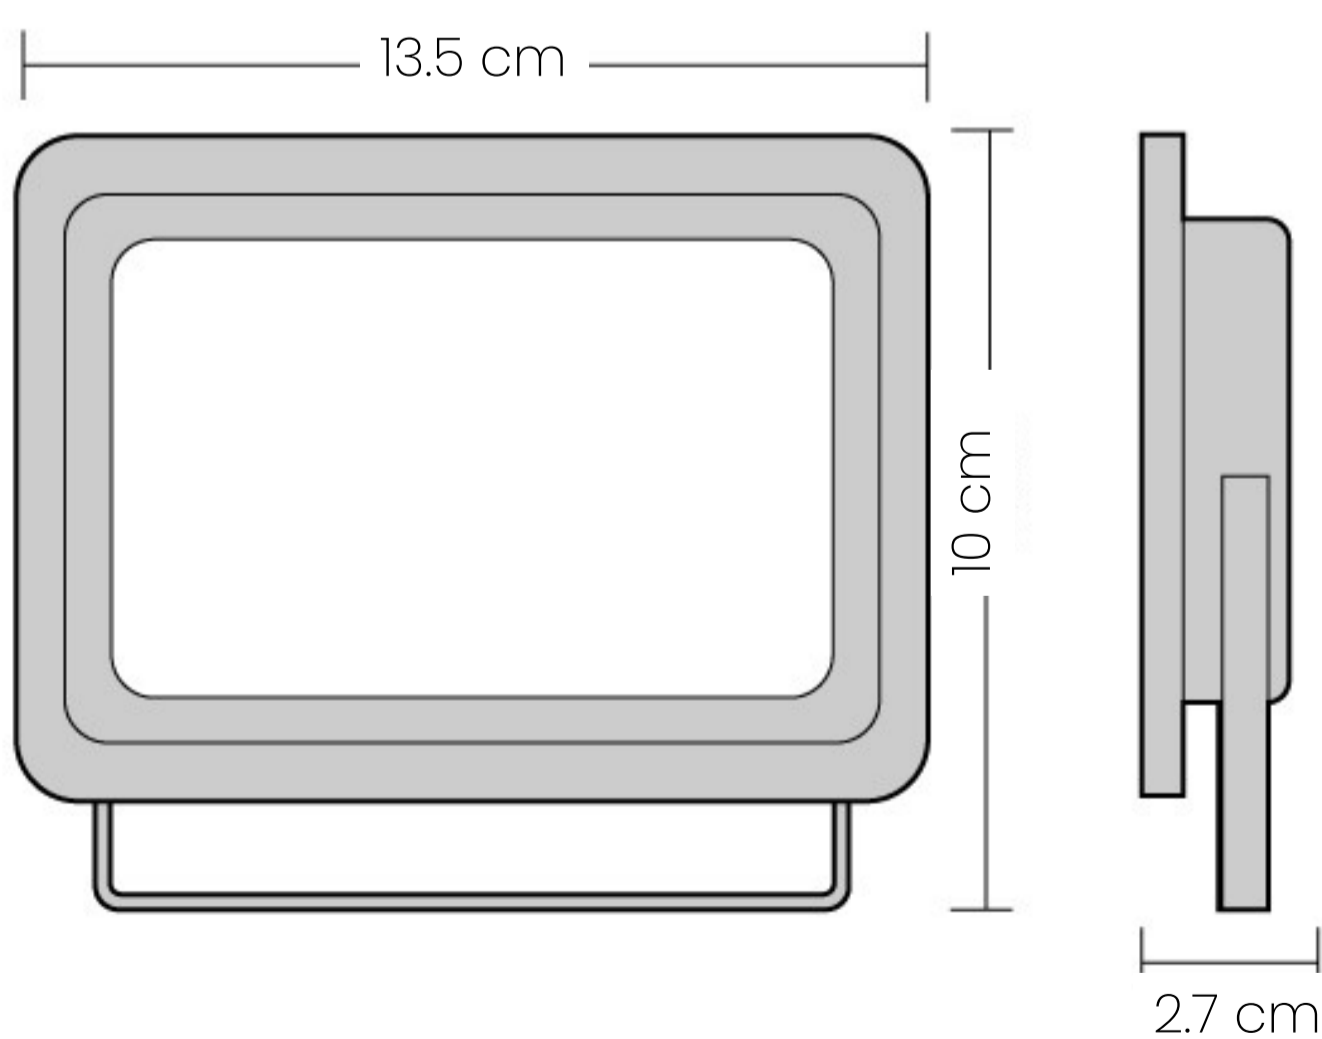

### Especificaciones

Referencia	Potencia	Flujo Luminoso
IRL27	20W	1800 lm

Grado IP	Ángulo de apertura	Color de Luz	Voltaje
<b>IP</b> 65	120°	Luz Blanca 6500K	100-265V
Vida útil	IRC	Factor de Potencia	Protección IK
30.000 Hrs	80	<b>F.P.</b> 0.5	<b>IK</b> 05

### Descripción

Reflector LED tipo tableta, ideal para parques jardines y lugares comerciales, ideal para zonas que se quieran resaltar.

Temperatura de operación: -20 a 50°C

### Dimensiones