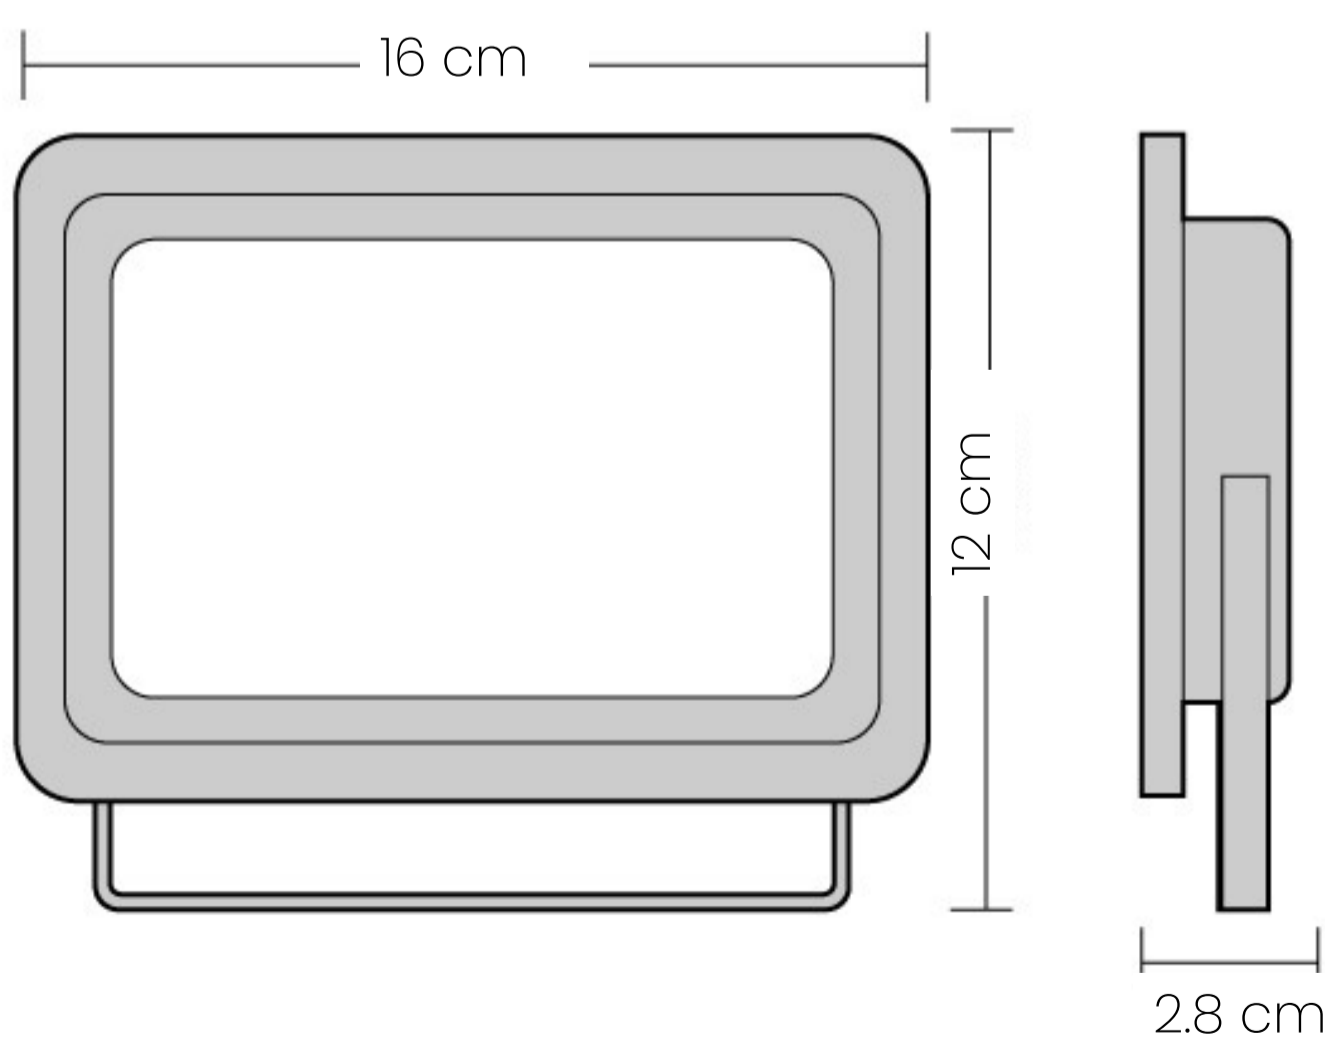

## Especificaciones

Referencia	Potencia	Flujo Luminoso
IRL28	30W	2400 lm

Grado IP	Ángulo de apertura	Color de Luz	Voltaje
<b>IP</b> 65	120°	LUZ Blanca 6500K	100-265V
Vida útil	IRC	Factor de Potencia	Protección IK
30.000 Hrs	80	<b>F.P.</b> 0.5	<b>IK</b> 04

## Descripción

Reflector LED tipo tableta 100% Aluminio, ideal para parques jardines y lugares comerciales, ideal para zonas que se quieran resaltar.

Temperatura de operación: -20 a 50°C

## Dimensiones