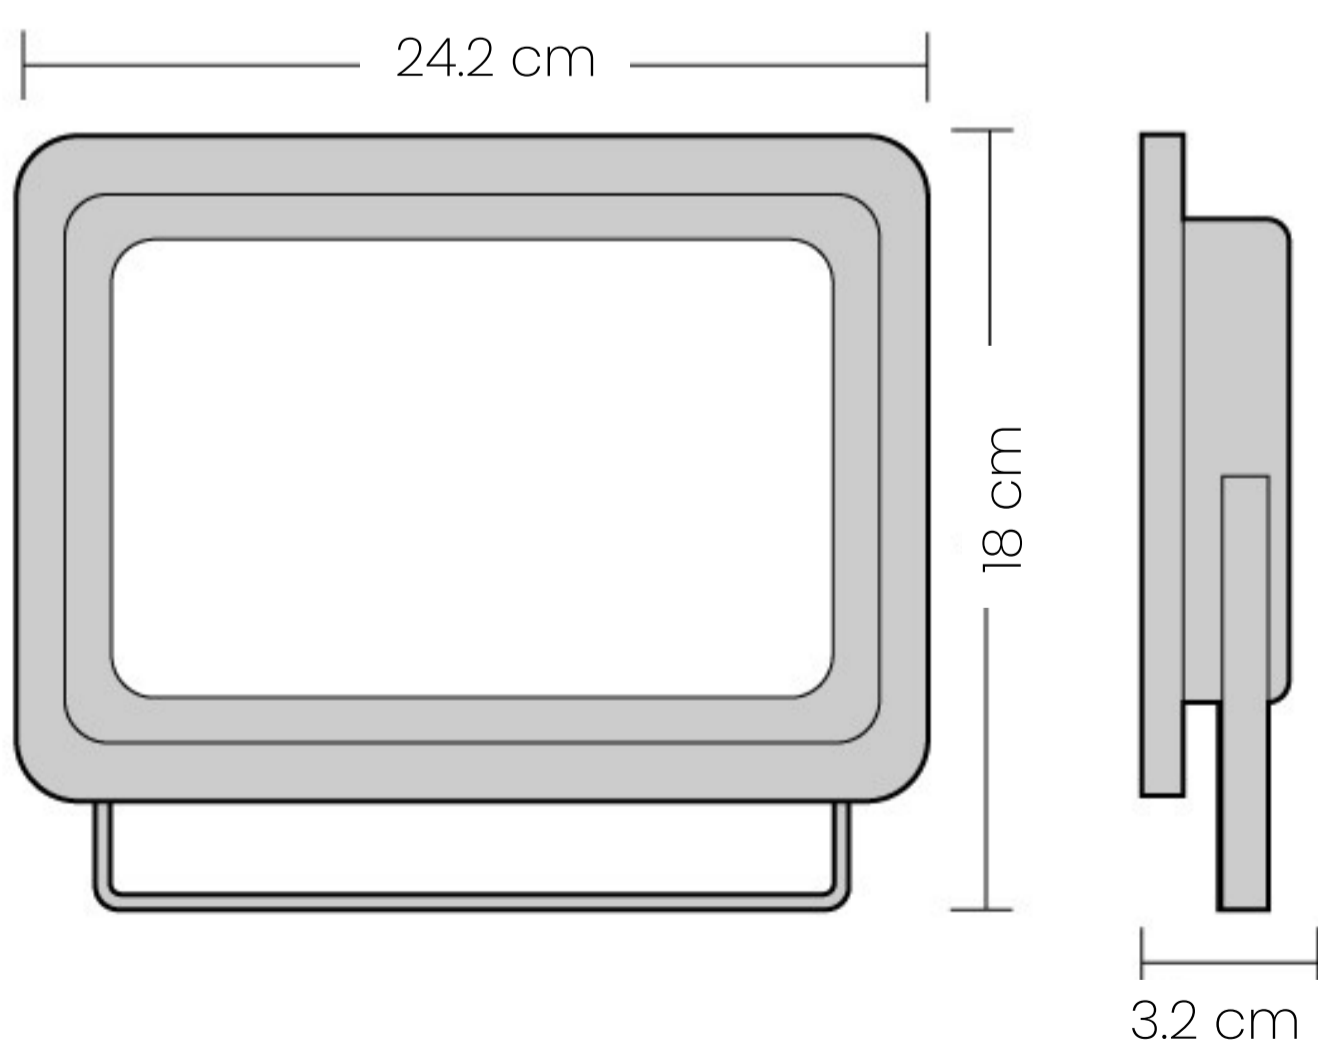

Especificaciones

Referencia	Potencia	Flujo Luminoso
IRL30	100W	8000 lm

Grado IP	Ángulo de apertura	Color de Luz	Voltaje
IP 65	120°	Luz Blanca 6500K	100-265V
Vida útil	IRC	Factor de Potencia	Protección IK
30.000 Hrs	80	F.P. 0.9	IK 05

Descripción

Reflector LED tipo tableta 100% Aluminio, ideal para parques jardines y lugares comerciales, ideal para zonas que se quieran resaltar.

Temperatura de operación: -20 a 50°C

Dimensiones

Fotometría