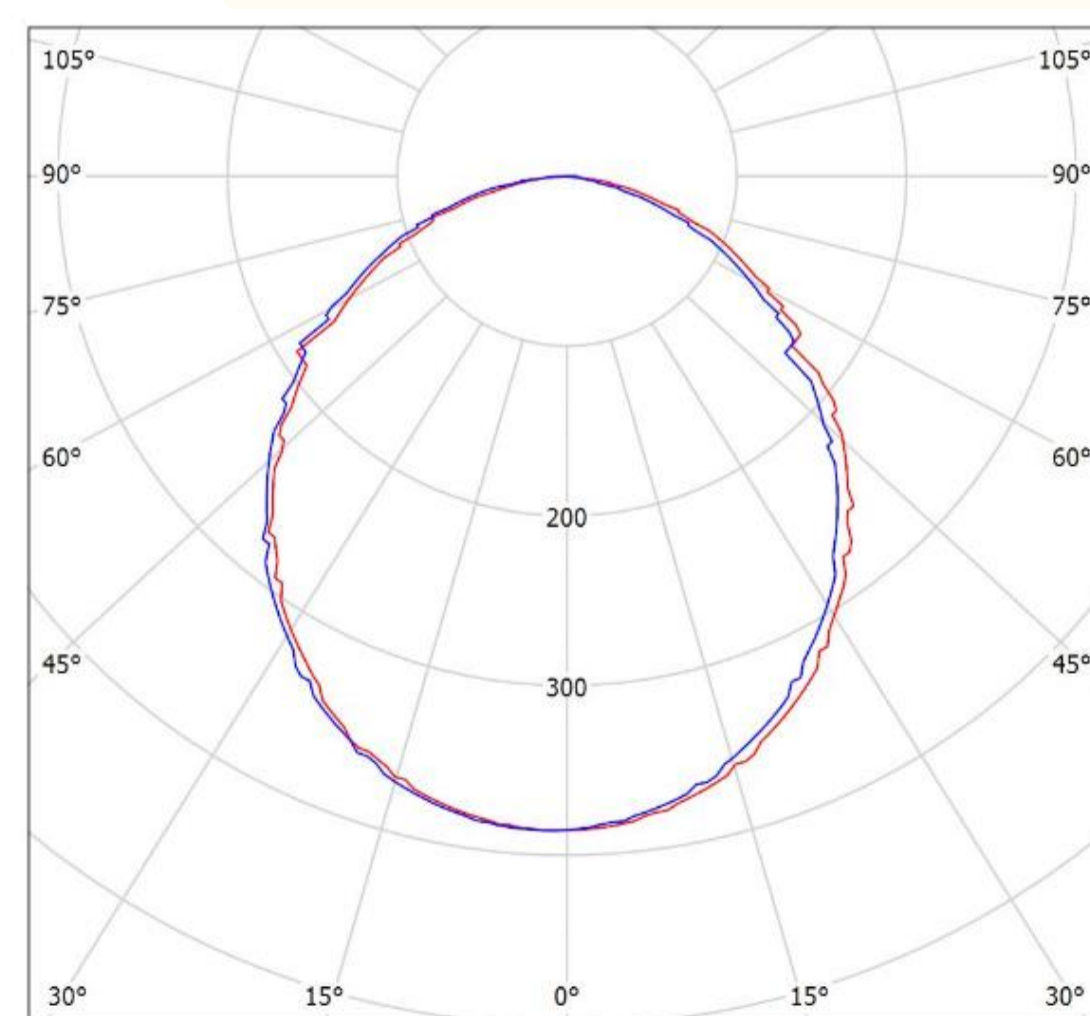

BOMBILLO LED 9W E27 ALTA CALIDAD

MERCURY[®]

HOME & STORE

Especificaciones

Referencia	Potencia	Flujo Luminoso
IBL06	9W	720 lm

Grado IP	Ángulo de apertura	Color de Luz	Voltaje
IP 20	180°	Luz Blanca 6500K	120 VAC
Vida útil	IRC	Factor de Potencia	Protección IK
30.000 Hrs	80	F.P. 0.5	IK N/A

Descripción

Bombillo LED ideal para todo tipo de aplicaciones residenciales, comerciales y oficinas, iluminación homogénea lo que garantiza la uniformidad de los espacios.

Base: E27

Temperatura de operación: -20 a 50°C

Dimensiones

Fotometría

Bogotá, Zona Franca Fontibón
Cra. 106 # 15A-25
Manzana 4, Bodega 2, Lote 35

e-mercury.com.co

[/mercuriyif](https://www.instagram.com/mercuriyif)

HOME & STORE