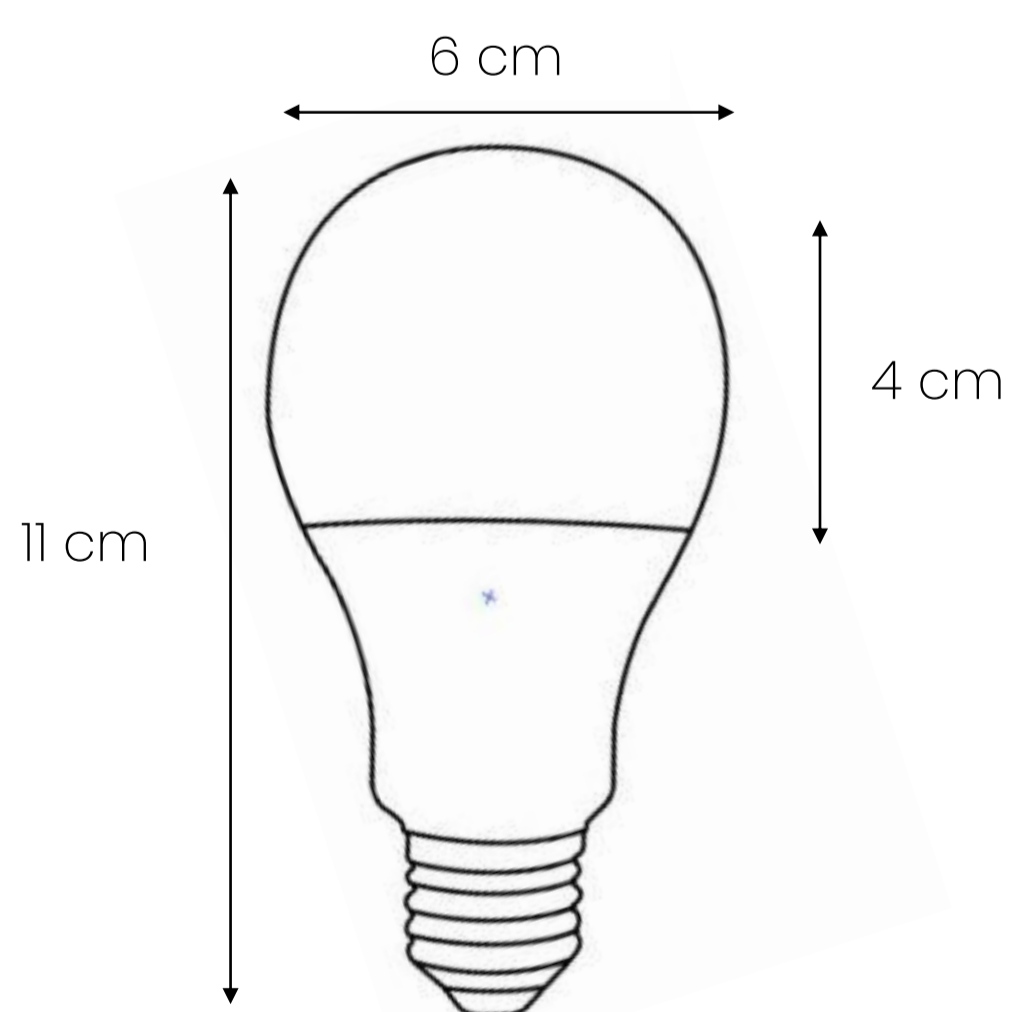

Dimensiones