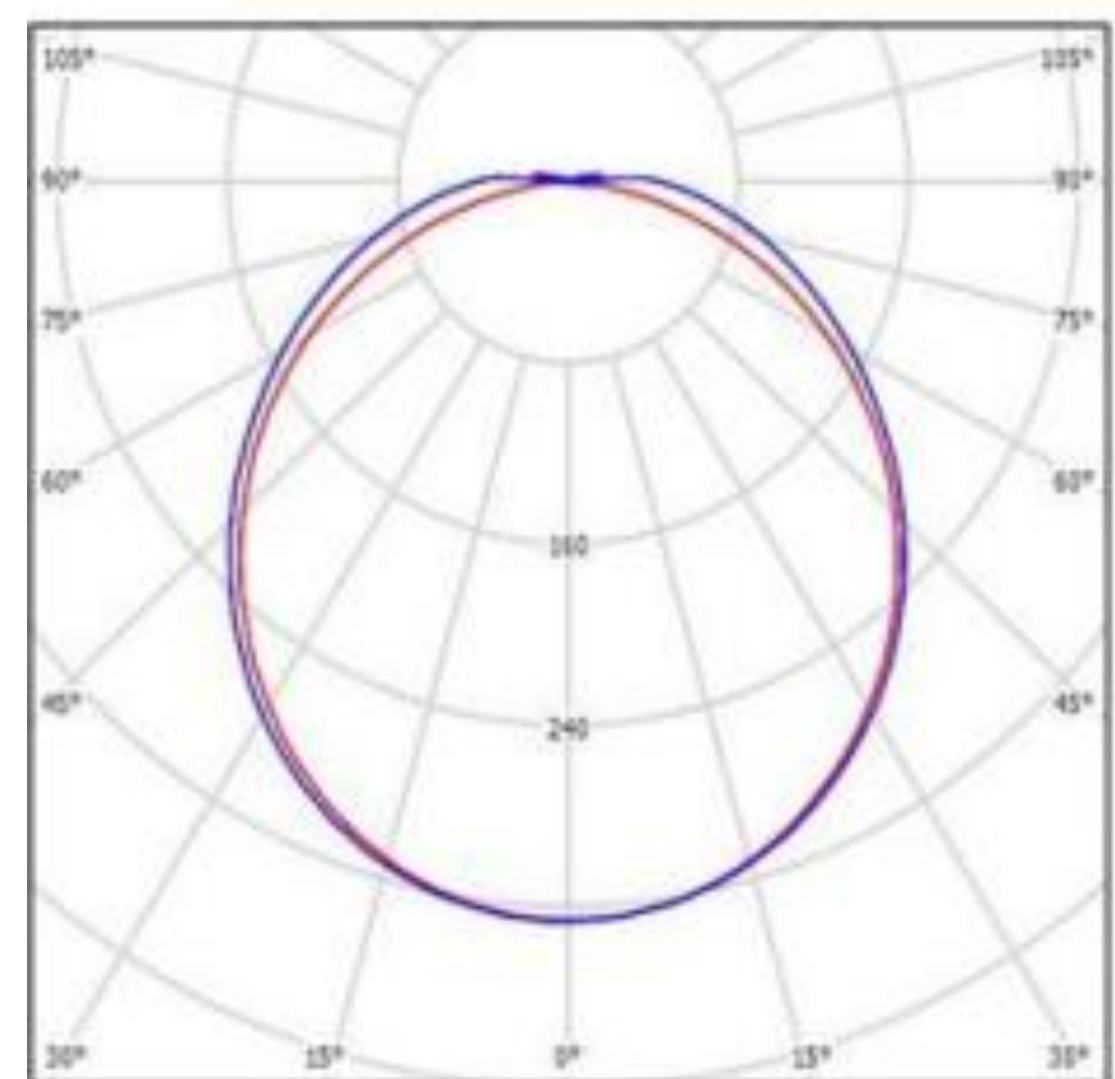

Fotometría

Bogotá, Zona Franca Fontibón
Cra. 106 # 15A-25
Manzana 4, Bodega 2, Lote 35

e-mercury.com.co

/mercuriyif

HOME & STORE