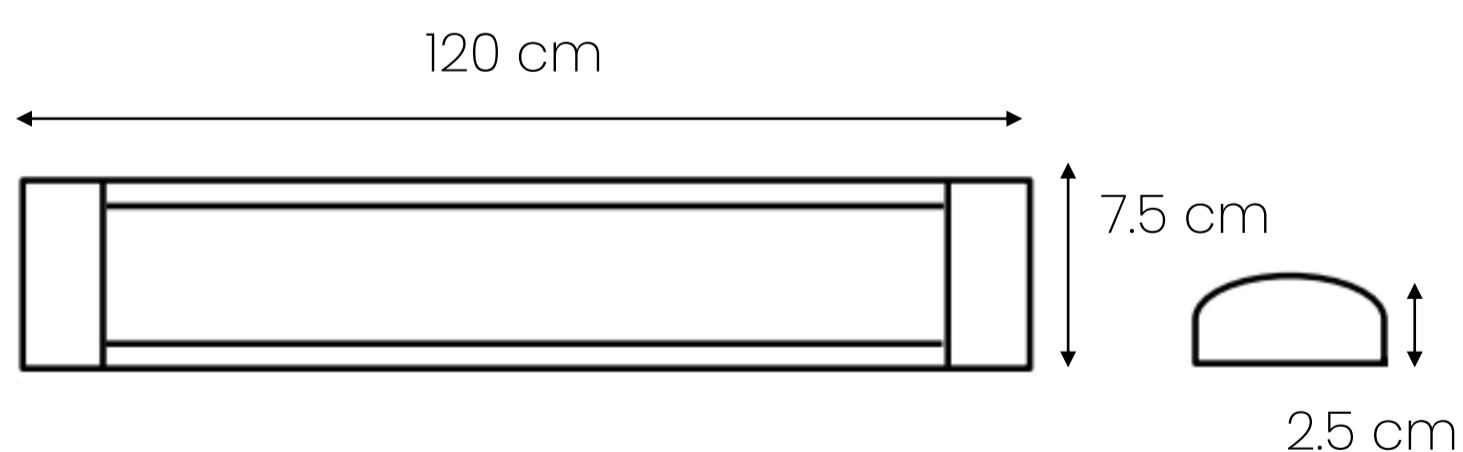

## Especificaciones

Referencia	Potencia	Flujo Luminoso
ITL07	36W	2520 lm

Grado IP	Ángulo de apertura	Color de Luz	Voltaje
<b>IP</b> 20	 120°	 Luz Blanca 6500K	 110-265 VAC
Vida útil	IRC	Factor de Potencia	Protección IK
 30.000 Hrs	 70	<b>F.P.</b> 0.5	<b>IK</b> N/A

## Descripción

Lampara lineal LED con driver integrado, material de policarbonato, distribución de luz homogénea sin sombras, proporciona un sistema de iluminación limpio y sencillo.

Temperatura de operación: -20 a 50°C

## Dimensiones